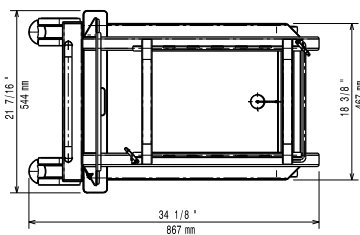

922754 (TRRA161180C)

Carro con soporte para  
bandeja, 16 GN 1/1, paso de  
80 mm

**Características técnicas**

- Made of stainless steel AISI 304.
- Includes: removable handle, base with drain, rear wheels, two with brakes.

### Capacidad

Capacidad para recipientes  
1/1-40 GN

922753 (TRRA201163C) ISO 9001; ISO 14001 stuks

922754 (TRRA161180C) 16 stuks

Capacidad para recipientes  
1/1-65 GN

922753 (TRRA201163C) ISO 9001; ISO 14001 stuks

### Info

Dimensiones externas, ancho 544 mm

Dimensiones externas, fondo 867 mm

Dimensiones externas, alto 1700 mm

Peso neto

922753 (TRRA201163C) 46 kg

922754 (TRRA161180C) 44 kg