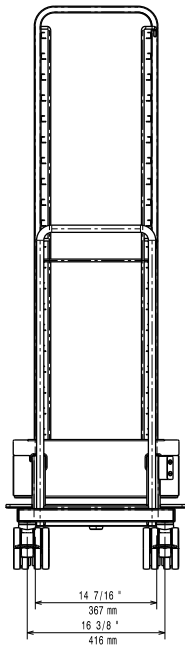

Capacidad

Capacidad para recipientes
1/1-40 GN

922753 (TRRA201163C) ISO 9001; ISO 14001 stuks

922754 (TRRA161180C) 16 stuks

Capacidad para recipientes
1/1-65 GN

922753 (TRRA201163C) ISO 9001; ISO 14001 stuks

922754 (TRRA161180C) 16 stuks

Info

Dimensiones externas, ancho 544 mm

Dimensiones externas, fondo 867 mm

Dimensiones externas, alto 1700 mm

Peso neto

922753 (TRRA201163C) 46 kg

922754 (TRRA161180C) 44 kg