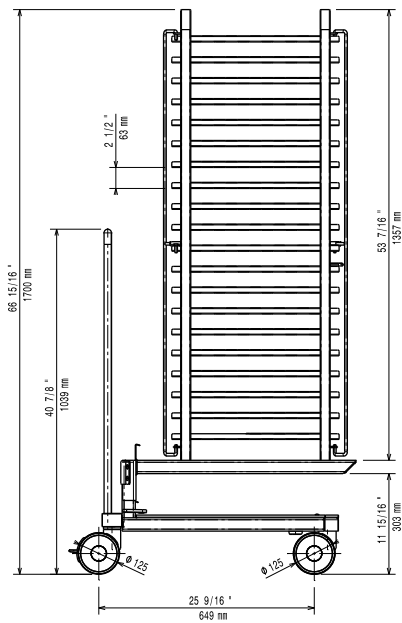

Alzado

Lateral